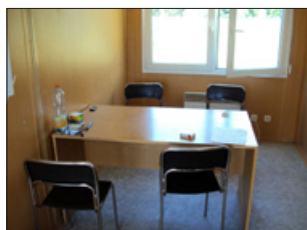

VNITŘNÍ VYBAVENÍ

Ocelová skříň šatní	-	150 Kč/měsíc	150 Kč/měsíc	150 Kč/měsíc	150 Kč
Kancelářská skříň kombinovaná (šatní a spisy)	-	250 Kč/měsíc	250 Kč/měsíc	250 Kč/měsíc	500 Kč
Kancelářská skříň na spisy	-	250 Kč/měsíc	250 Kč/měsíc	250 Kč/měsíc	500 Kč
Kancelářský stůl malý 1200 x 600 mm	-	180 Kč/měsíc	180 Kč/měsíc	180 Kč/měsíc	500 Kč
Kancelářský stůl velký 1500 x 800 mm	-	200 Kč/měsíc	200 Kč/měsíc	200 Kč/měsíc	500 Kč
Židle stohovatelná	-	50 Kč/měsíc	50 Kč/měsíc	50 Kč/měsíc	500 Kč
Židle čalouněná	-	120 Kč/měsíc	120 Kč/měsíc	120 Kč/měsíc	500 Kč
Židle otočná	-	180 Kč/měsíc	180 Kč/měsíc	180 Kč/měsíc	500 Kč
Pojízdný kontejner pod kancelářský stůl	-	130 Kč/měsíc	130 Kč/měsíc	130 Kč/měsíc	500 Kč
Postel kovová 1900 x 900 mm	-	130 Kč/měsíc	130 Kč/měsíc	130 Kč/měsíc	500 Kč
Lednice	-	450 Kč/měsíc	450 Kč/měsíc	450 Kč/měsíc	500 Kč
Min.ikuchyňka	-	2 300 Kč/měsíc	2 300 Kč/měsíc	2 300 Kč/měsíc	5 000 Kč
Klimatizace přenosná	-	2 300 Kč/měsíc	2 300 Kč/měsíc	2 300 Kč/měsíc	5 000 Kč