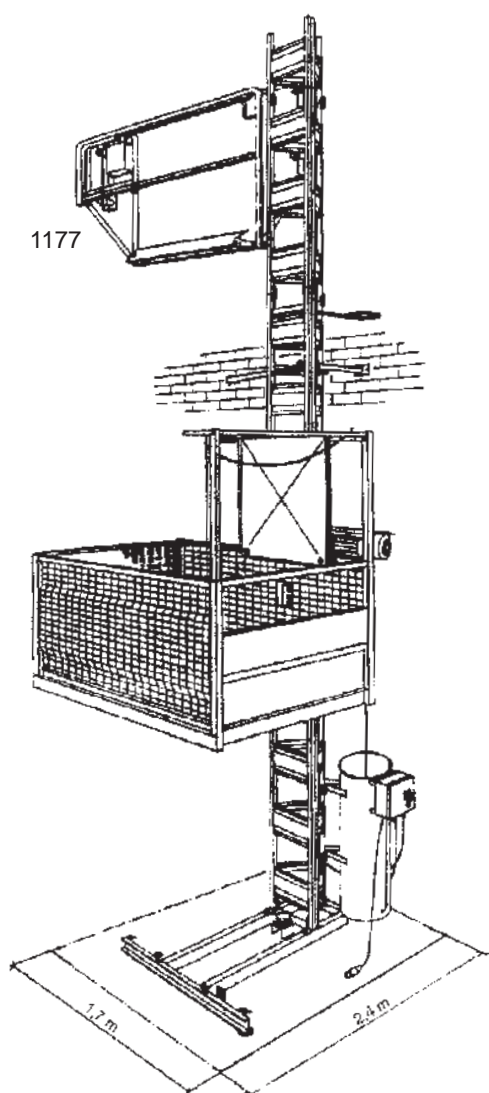

**GEDA**

KÓD	POPIS	kg	CENA
1110	<b>GEDA 500Z</b> Nosnost 500 kg Maximální výška 100 m 5,5 kW, 400 V, 50 Hz Rychlost zdvihu 30 m/min <b>Základní jednotka obsahuje:</b> Základní rám se 2 vyrovnávacími patkami Základový stožár 2,3 m Klec 1,6x1,4x1,1/1,8 m Otočný podvozek s motorem 5,5 kW Koncový vypínač Spínač s akustickým signálem pro bezpečné zastavení 2 m nad zemí Montážní ovladač Pracovní zásuvku 230 V Ovladač 5 m	520	362 208 Kč
1153	Kabelový zásobník 25 m	50	62 147 Kč
1154	Kabelový zásobník 50 m	65	75 694 Kč
1155	Kabelový zásobník 75 m	80	89 242 Kč
1156	Kabelový zásobník 100 m	95	107 305 Kč
1134	Sada kotvení (každých 6 m)	30	10 214 Kč
1150	Ocelový stožár 1,5 m	40	14 408 Kč
1165	Vedení vlečného kabelu	4	3 118 Kč
1177	Patrová zábrana	54	29 890 Kč
1181	Transportní podvozek 80 km/h		112 896 Kč
1191	Sada prodlužovacích trubek na kotvení	16	4 408 Kč

Ceny jsou uvedeny bez DPH.

Výtah GEDA 500Z si v posledních letech vydobyl dobré jméno jako spolehlivý partner pro stavaře. Jeho prostorná nákladní plošina s nosností 500 kg nabízí místo pro dvě velká kolečka nebo dvě velké palety, stejně jako možnost upevnění neskladných materiálů.