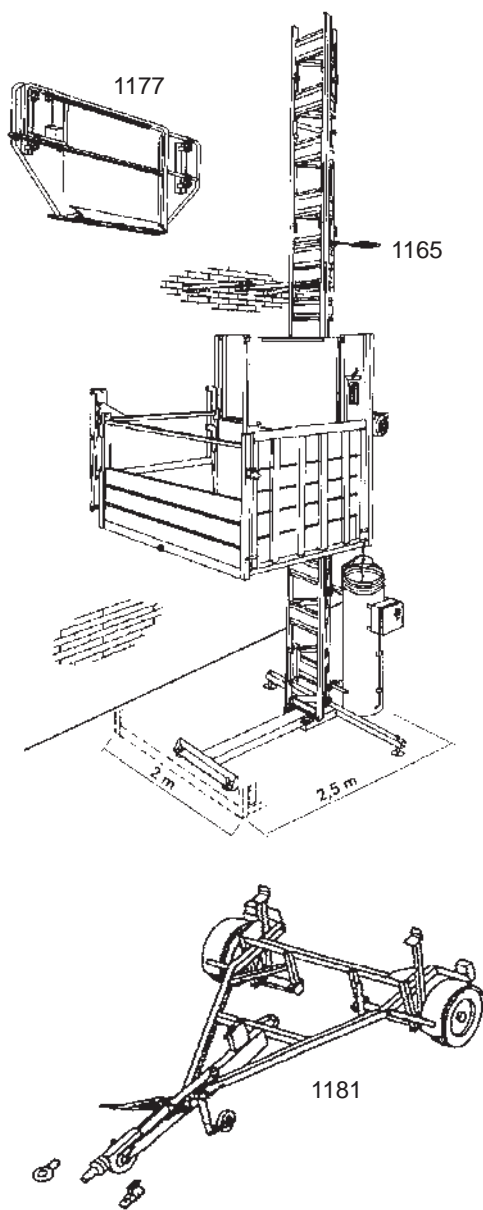

GEDA

KÓD	POPIS	kg	CENA
1015	GEDA 500Z/ZP Transportní plošina s ocelovými stožary pro přepravu osob a materiálu Nosnost 500 kg – přeprava osob, 850 kg – přeprava materiálu Maximální výška 100 m 2,8/5,5 kW, 400 V, 50 Hz Rychlosti zdvihu 12 a 24 m/min Základní jednotka obsahuje: Základový rám se 4 vyrovnávacími patkami Základový stožár 2,3 m Podvozek s motorem 2,8/5,5 kW Koncový vypínač Spínač s akustickým signálem pro bezpečné zastavení 2 m nad zemí Montážní ovladač Pracovní zásuvku 230 V Ovladač 5 m Vypínání přetížení	415	340 838 Kč
1043	Klec A 1,6x1,4x1,1/1,8 m	375	178 483 Kč
1044	Klec B 1,6x1,4x1,1/1,8 m	375	178 483 Kč
1045	Klec C 1,6x1,4x1,1/1,8 m	420	201 923 Kč
1153	Kabelový zásobník 25 m	50	62 147 Kč
1154	Kabelový zásobník 50 m	65	75 694 Kč
1155	Kabelový zásobník 75 m	80	89 242 Kč
1156	Kabelový zásobník 100 m	95	107 305 Kč
1150	Ocelový stožár 1,5 m	40	14 408 Kč
1134	Sada kotvení (každých 6 m)	30	10 214 Kč
1191	Sada prodlužovacích trubek na kotvení	16	4 408 Kč
1165	Vedení vlečného kabelu	2,7	3 118 Kč
1197	Montážní plošina (montuje se na klec, použití při montáži výtahu ke zdi)	40	45 158 Kč
1177	Patrová zábrana	54	29 890 Kč
1181	Transportní podvozek 80 km/h	230	112 896 Kč
	Náhradní díly		
11784	Vlečný kabel 58 m		42 793 Kč
11785	Vlečný kabel 82 m		58 921 Kč

Ceny jsou uvedeny bez DPH.

Výtah GEDA 500Z/ZP si v posledních letech vydobyl dobré jméno jako spolehlivý partner pro stavaře. Jeho prostorná nákladní plošina s nosností 500 kg (přeprava osob) / 850 kg (přeprava nákladu) nabízí místo pro dvě velká kolečka nebo dvě velké palety, stejně jako možnost upevnění neskladných materiálů.

transportní klece A, B, C