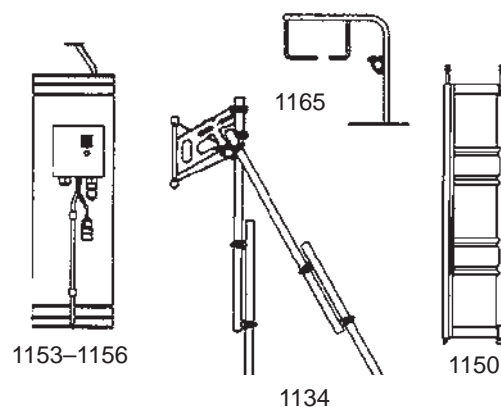

GEDA

KÓD	POPIS	kg	CENA
1110	GEDA 500Z Nosnost 500 kg Maximální výška 100 m 5,5 kW, 400 V, 50 Hz Rychlost zdvihu 30 m/min Základní jednotka obsahuje: Základní rám se 2 vyrovnávacími patkami Základový stožár 2,3 m Klec 1,6x1,4x1,1/1,8 m Otočný podvozek s motorem 5,5 kW Koncový vypínač Spínač s akustickým signálem pro bezpečné zastavení 2 m nad zemí Montážní ovladač Pracovní zásuvku 230 V Ovladač 5 m	520	362 208 Kč
1153	Kabelový zásobník 25 m	50	62 147 Kč
1154	Kabelový zásobník 50 m	65	75 694 Kč
1155	Kabelový zásobník 75 m	80	89 242 Kč
1156	Kabelový zásobník 100 m	95	107 305 Kč
1134	Sada kotvení (každých 6 m)	30	10 214 Kč
1150	Ocelový stožár 1,5 m	40	14 408 Kč
1165	Vedení vlečného kabelu	4	3 118 Kč
1177	Patrová zábrana	54	29 890 Kč
1181	Transportní podvozek 80 km/h		112 896 Kč
1191	Sada prodlužovacích trubek na kotvení	16	4 408 Kč

Ceny jsou uvedeny bez DPH.

Výtah GEDA 500Z si v posledních letech vydobyl dobré jméno jako spolehlivý partner pro stavaře. Jeho prostorná nákladní plošina s nosností 500 kg nabízí místo pro dvě velká kolečka nebo dvě velké palety, stejně jako možnost upevnění neskladných materiálů.